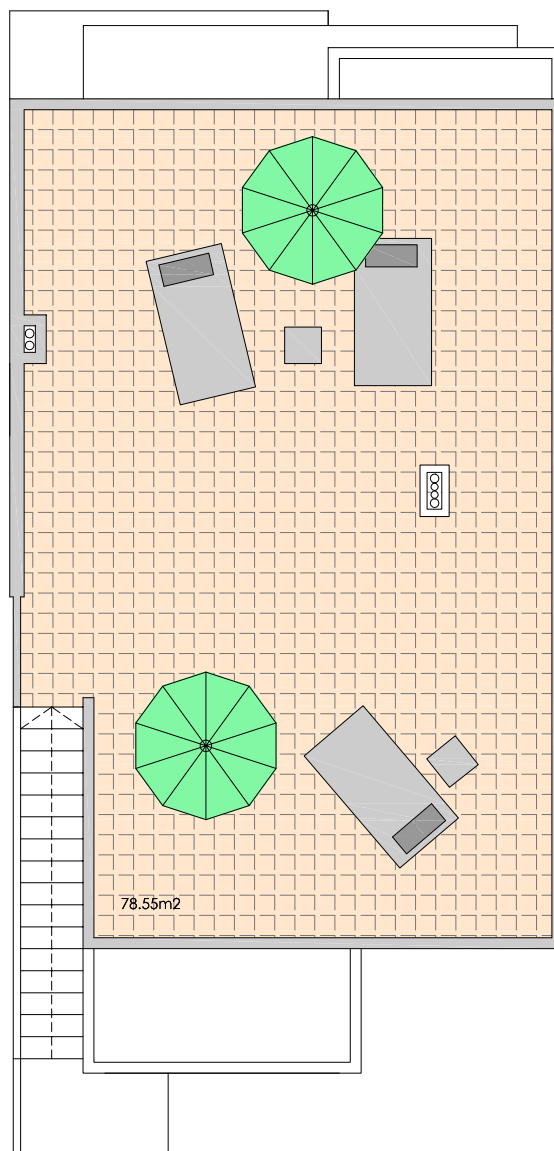

PLANTA ALTA

PLANTA SOLARIUM

VIVIENDAS PL. ALTA	SUP. UTIL	SUP. CONSTRUIDA	JARDÍN-TERRAZAS
VIVIENDA 32	87,98 M ²	101,99 M ²	92,43 M ²

LA SUPERFICIE UTIL INCLUYE EL 50% DE LAS TERRAZAS CUBIERTAS
 IMPRESIÓN ARTÍSTICA APROXIMADA, SUSCEPTIBLE DE POSIBLES MODIFICACIONES