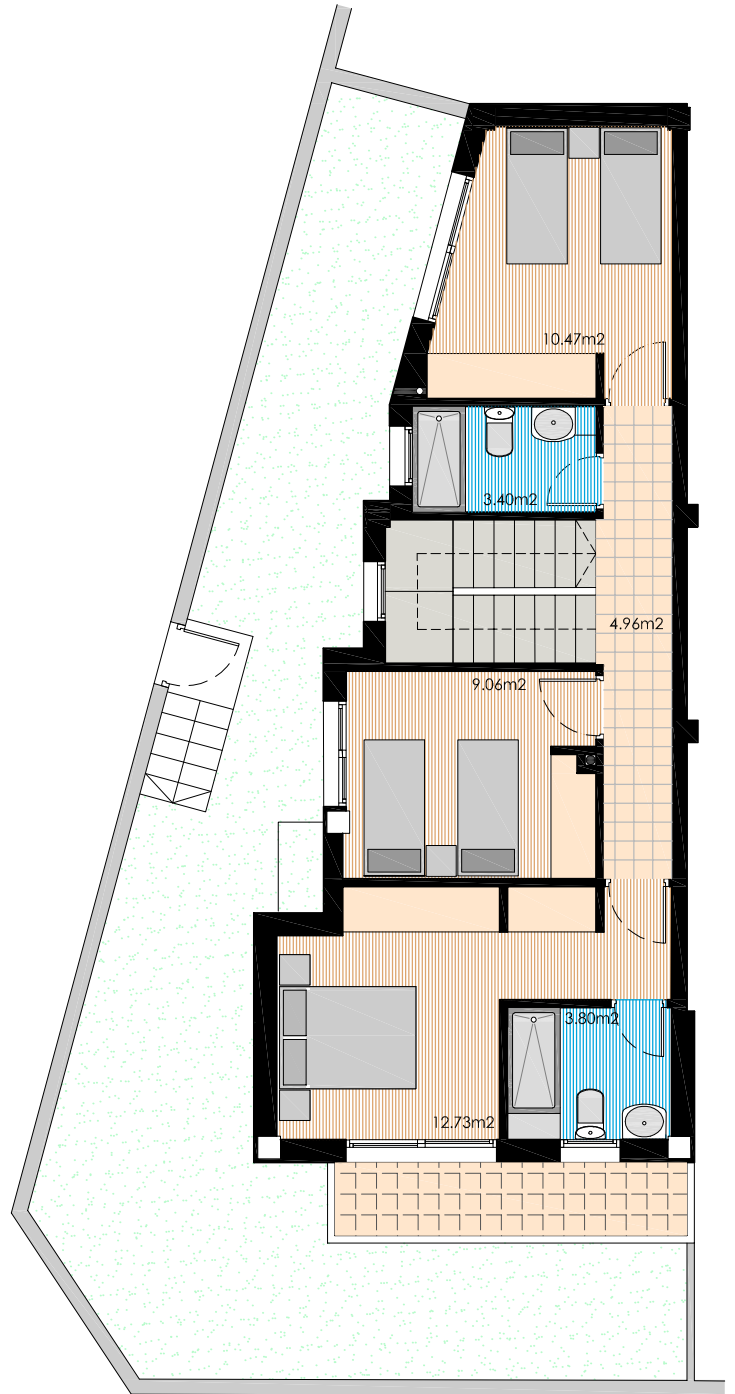

PLANTA BAJA

PLANTA ALTA

TIPO DÚPLEX	SUP. UTIL	SUP. CONSTRUIDA	JARDÍN
VIVIENDA 16	106,07 M ²	122,30 M ²	53,60 M ²

LA SUPERFICIE UTIL INCLUYE EL 50% DE LAS TERRAZAS CUBIERTAS
 IMPRESIÓN ARTÍSTICA APROXIMADA, SUSCEPTIBLE DE POSIBLES MODIFICACIONES