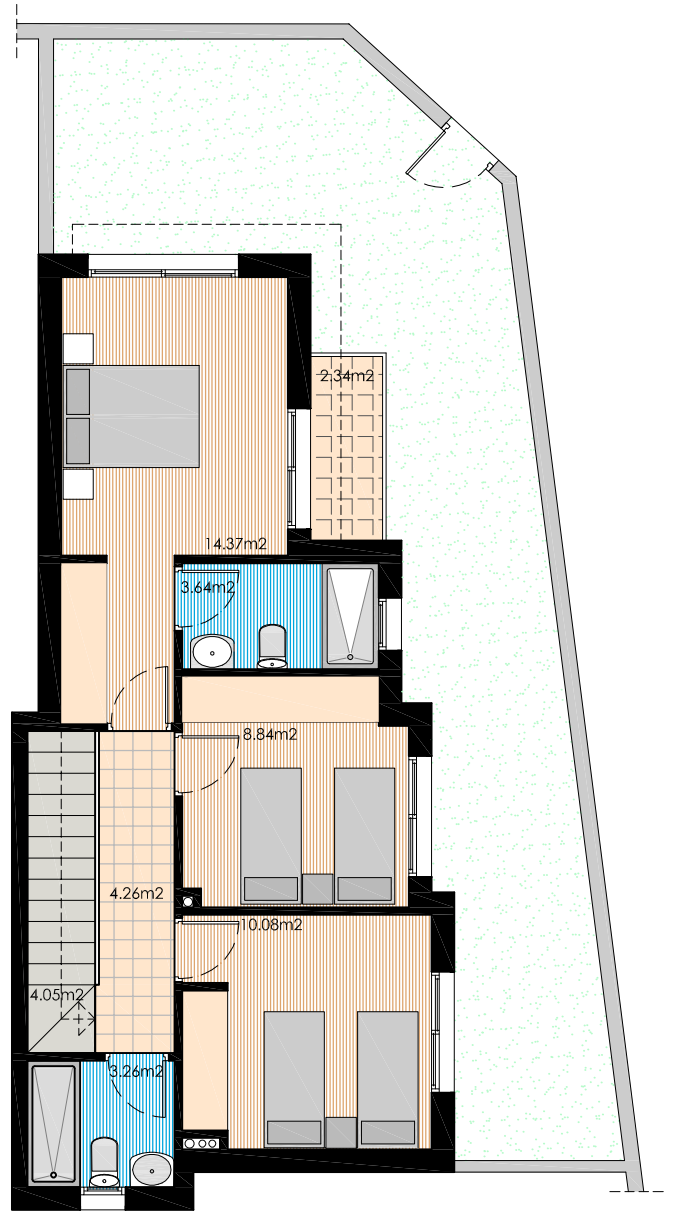

PLANTA BAJA

PLANTA ALTA

TIPO DÚPLEX	SUP. UTIL	SUP. CONSTRUIDA	JARDÍN
VIVIENDA 15	98,71 M ²	124,02 M ²	45,92 M ²

LA SUPERFICIE UTIL INCLUYE EL 50% DE LAS TERRAZAS CUBIERTAS
 IMPRESIÓN ARTÍSTICA APROXIMADA, SUSCEPTIBLE DE POSIBLES MODIFICACIONES